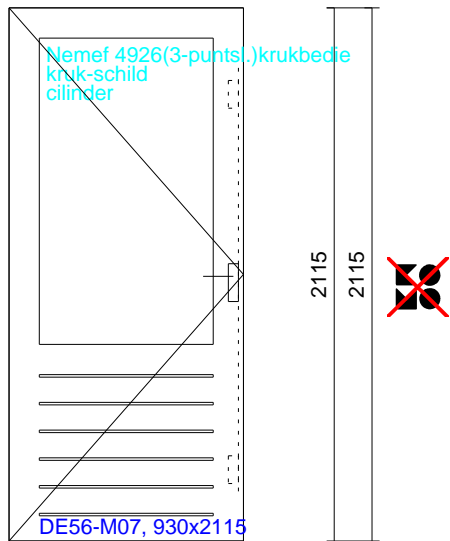

# Merk: B

1 getek., Kleur : creme

deur 56 mm dikmet 3-puntsluiting  
vh krukken-schilden-cilinder gemonteerd

Project	703	Getekend	
	Hoetelmans	04-11-2013	
Opdrachtgever:	particulier	m.hachmer	
De Kozijnspecialist			
	Schaal	1:30	2

## Merk: C

1 getek., Kleur : creme

deur 56 mm dik met 3-puntsluiting  
vh krukken-schilden-cilinder gemonteerd

Project	703	Getekend	
	Hoetelmans	04-11-2013	
Opdrachtgever:	particulier	m.hachmer	
De Kozijnspecialist			
	Schaal	1:30	3