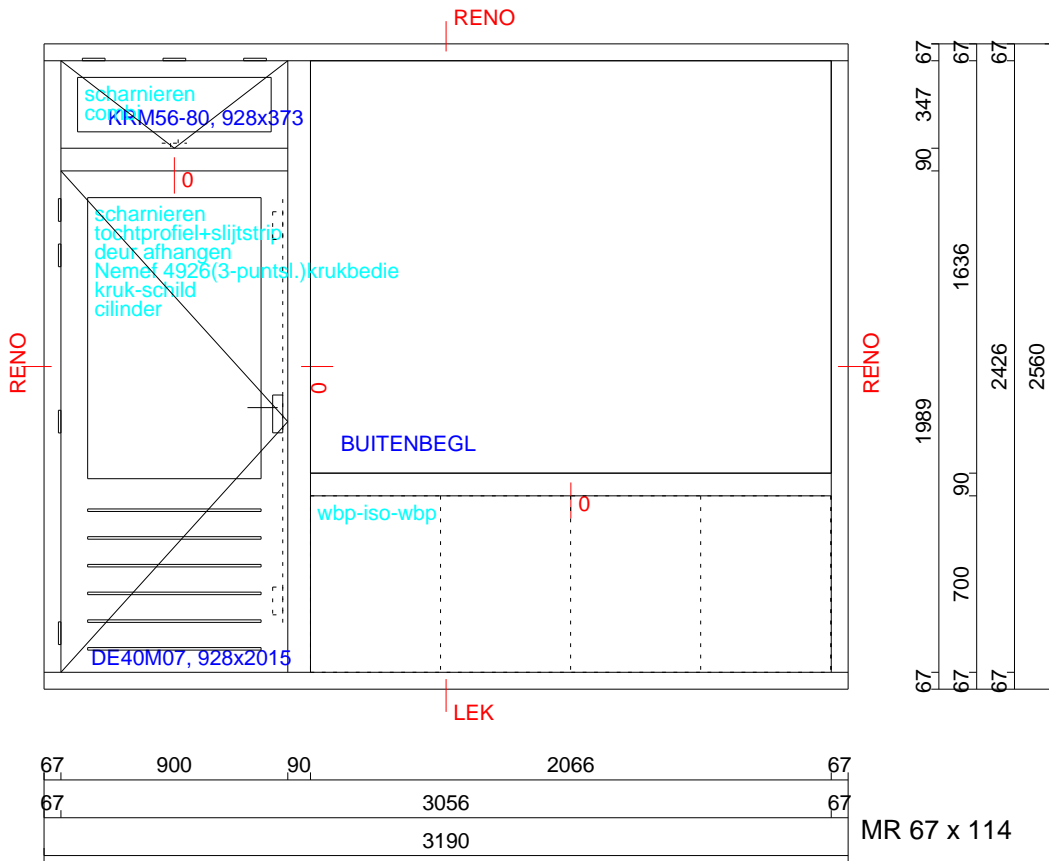

**Merk: A**

1 getek., Kleur : creme

Project	703	Getekend	04-11-2013
	Hoetelmans		m.hachmer
Opdrachtgever:	particulier		
De Kozijnspecialist			
	Schaal	1:30	1

# Merk: B

1 getek., Kleur : creme

deur 56 mm dikmet 3-puntsluiting  
vh krukken-schilden-cilinder gemonteerd

Project	703	Getekend	
	Hoetelmans	04-11-2013	
Opdrachtgever:	particulier	m.hachmer	
De Kozijnspecialist			
	Schaal	1:30	2

## Merk: C

1 getek., Kleur : creme

deur 56 mm dik met 3-puntsluiting  
vh krukken-schilden-cilinder gemonteerd

Project	703	Getekend	
	Hoetelmans	04-11-2013	
Opdrachtgever:	particulier	m.hachmer	
De Kozijnspecialist			
	Schaal	1:30	3