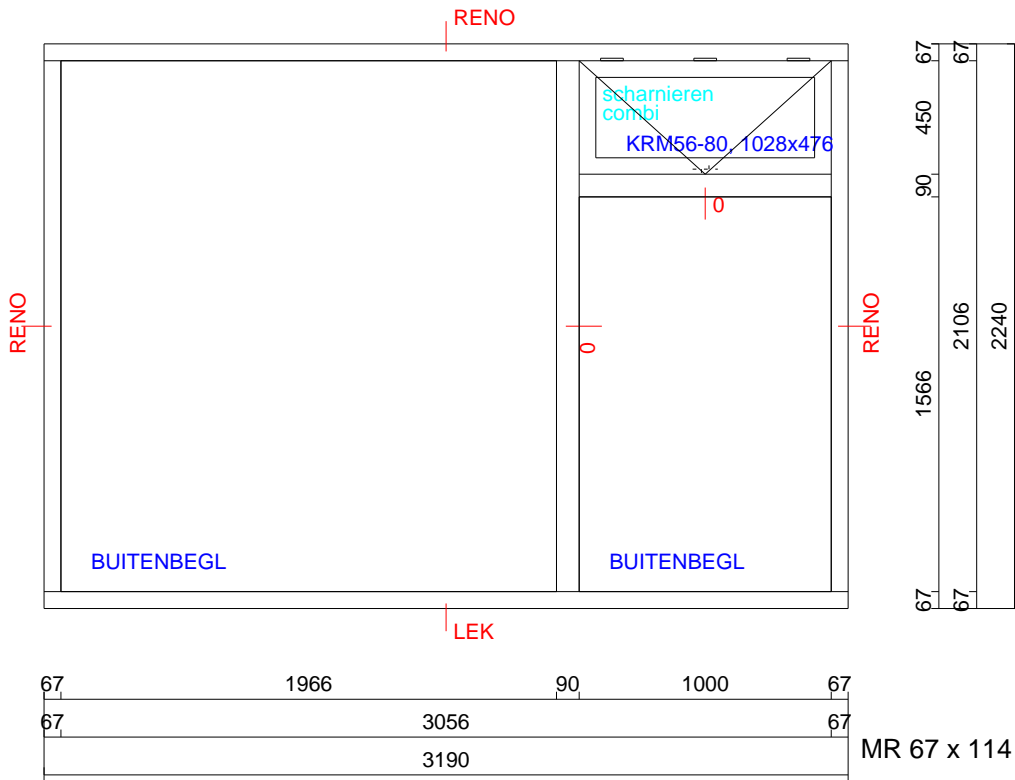

**Merk: A**

1 getek., Kleur : creme

Project	703	Getekend	04-11-2013
	Hoetelmans		m.hachmer
Opdrachtgever:	particulier		
De Kozijnspecialist			
	Schaal	1:30	1

# Merk: B

1 getek., Kleur : creme

deur 56 mm dikmet 3-puntsluiting  
vh krukken-schilden-cilinder gemonteerd

Project	703	Getekend	
	Hoetelmans	04-11-2013	
Opdrachtgever:	particulier	m.hachmer	
De Kozijnspecialist			
	Schaal	1:30	2

## Merk: C

1 getek., Kleur : creme

deur 56 mm dik met 3-puntsluiting  
vh krukken-schilden-cilinder gemonteerd

Project	703	Getekend	
	Hoetelmans	04-11-2013	
Opdrachtgever:	particulier	m.hachmer	
De Kozijnspecialist			
	Schaal	1:30	3